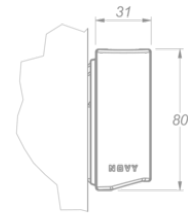

Verlichting
Novy Wall 185
Mineral Black

EAN 5414425253999

**Functies & kenmerken**

- Bediening Gesture Control

Afmetingen

- Product afmetingen (BxDxH) (mm) 1837 x 31 x 80
- Minimale montagehoogte boven het werkblad (mm) 450

Technische eigenschappen

- Maximaal vermogen (W) 74
- Netspanning (V) 100-240
- Frequentie (Hz) 50-60
- Elektriciteitsverbruik in stand-by-mode (Ps) (W) 0
- Netto gewicht (kg) 3
- Veiligheidsklasse II

A (1:2)